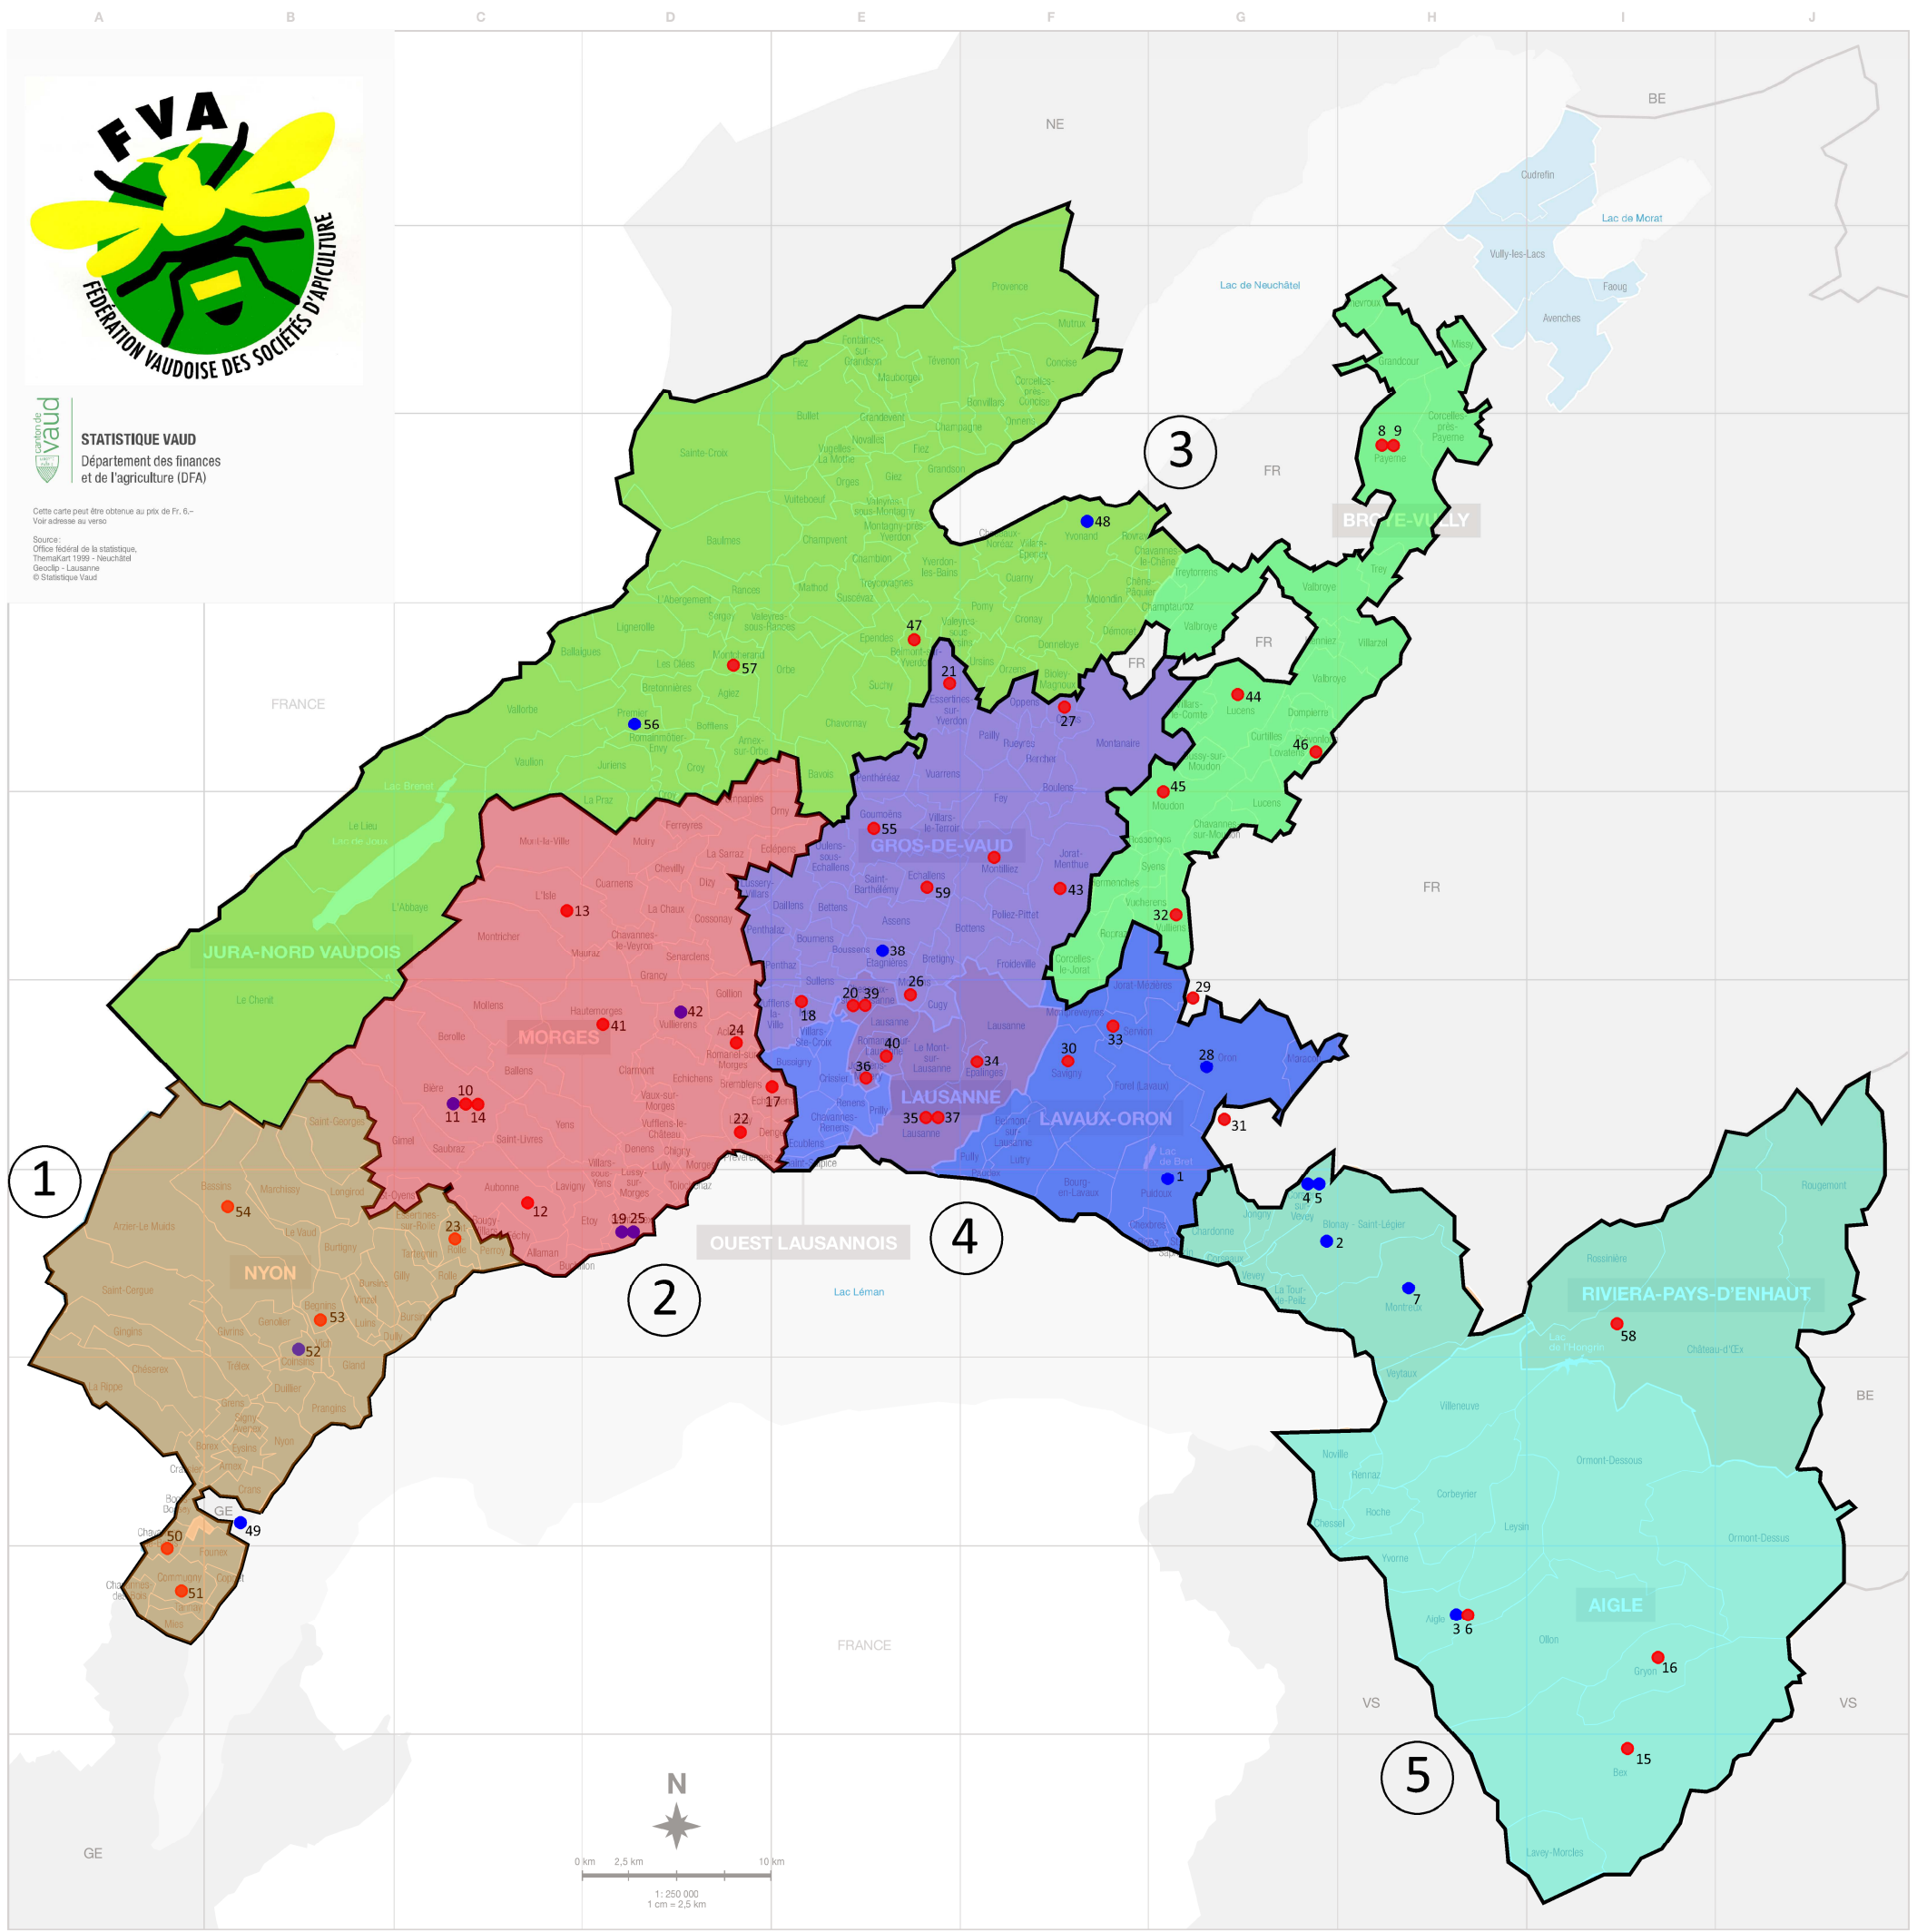

STATISTIQUE VAUD
Département des finances
et de l'agriculture (DFA)

Cette carte peut être obtenue au prix de Fr. 6.-
Voir adresse au verso

1. Nyon
2. Morges
3. Nord Vaudois - Basse Broye
4. Lausanne - Gros de Vaud - Lavaux/Oron
5. Aigle - Pays d'Enhaut