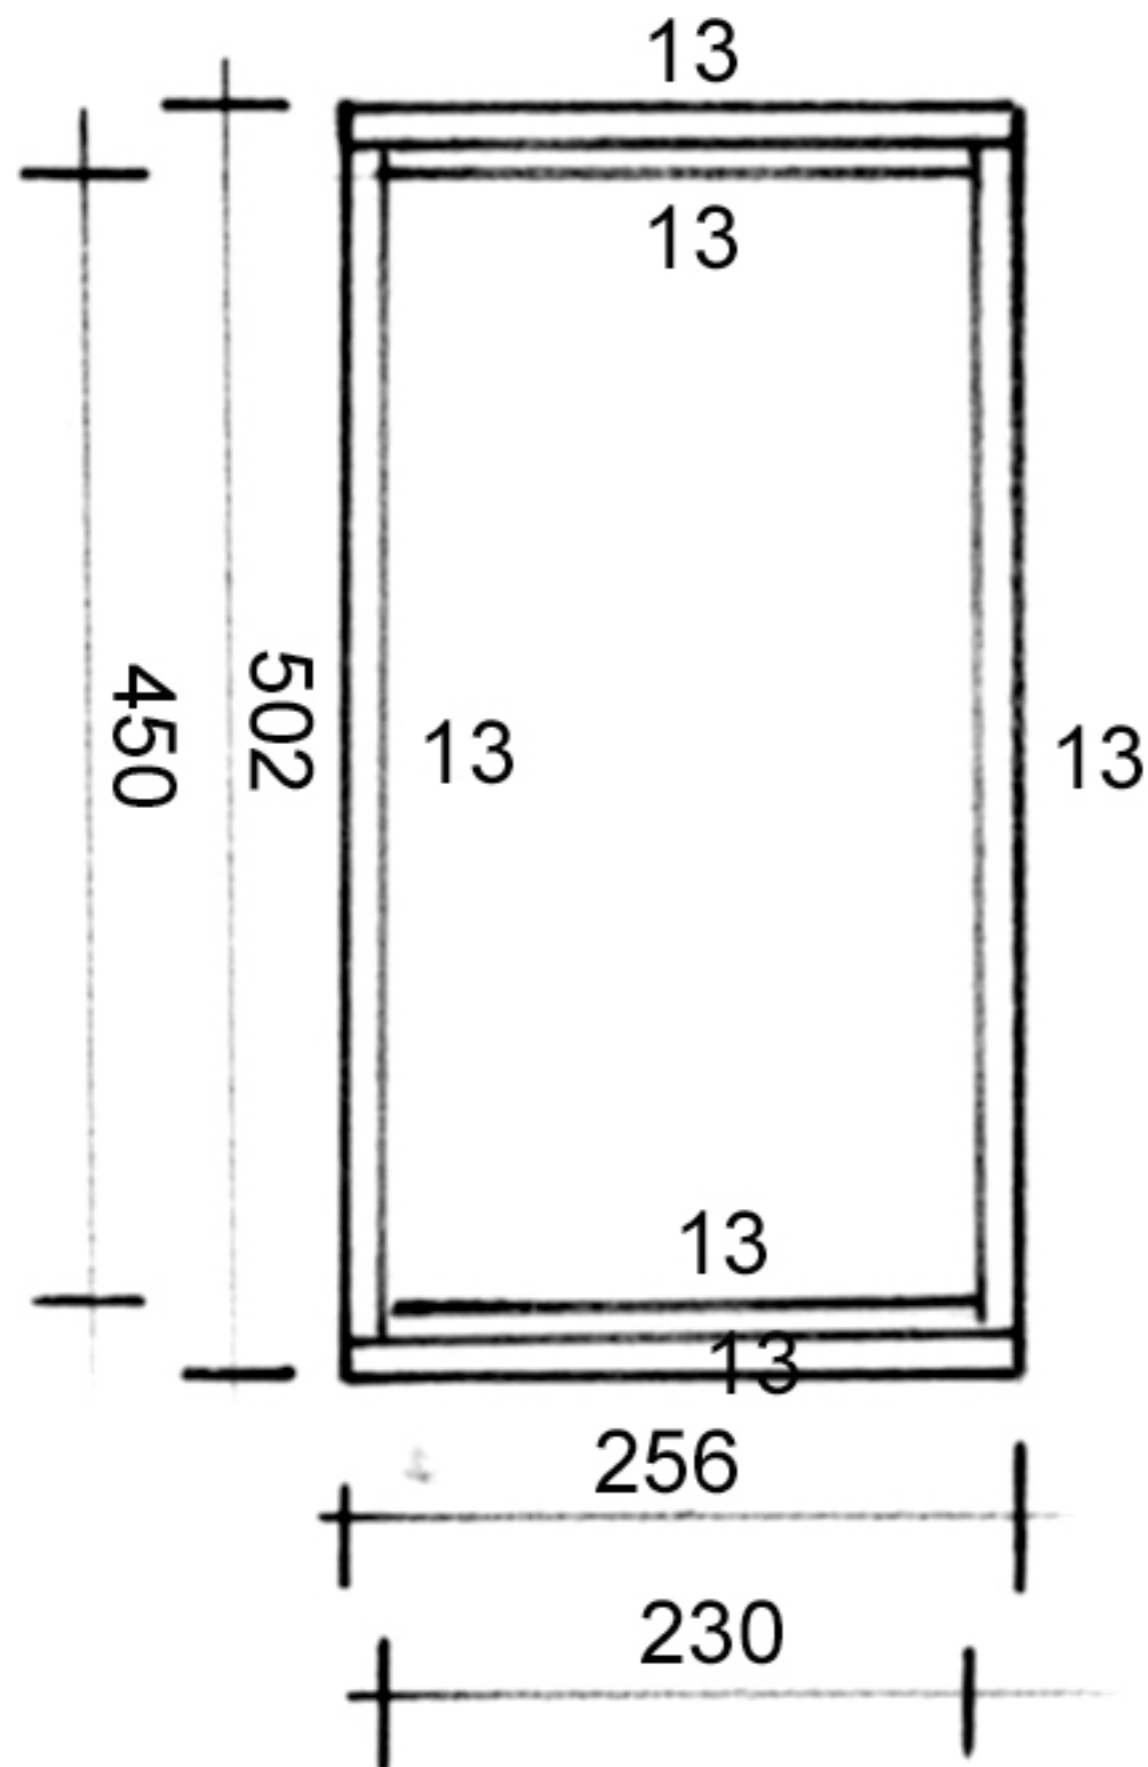

Ruchette DB 6 cadres

Volume interne :

230 x 450 x 325

tout en mm