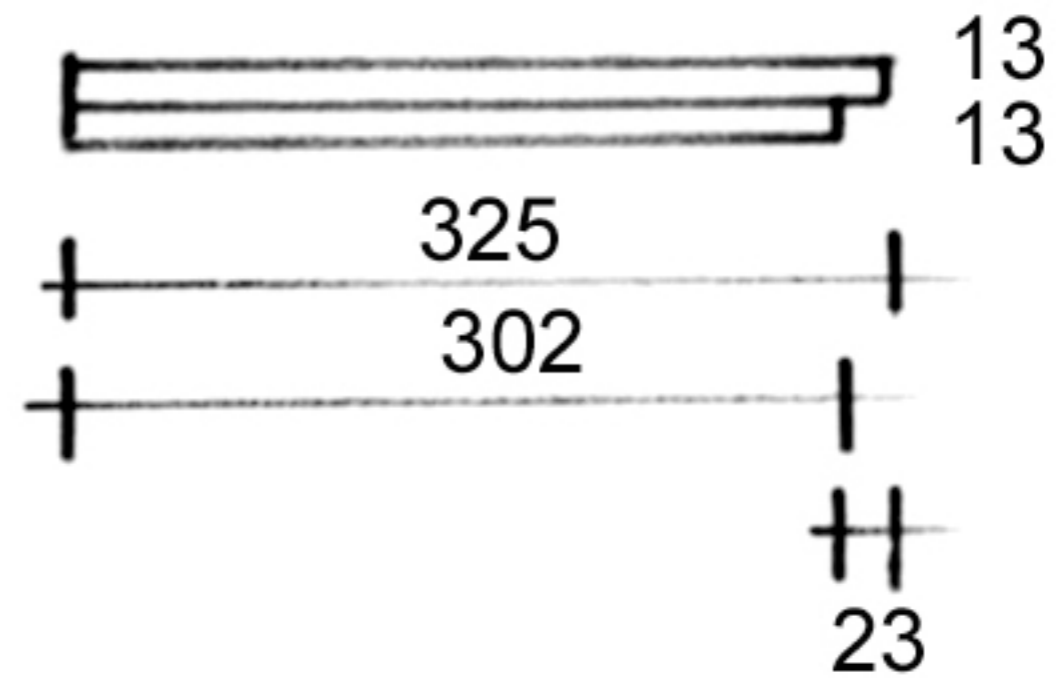

Ruchette DB 6 cadres

Volume interne :

230 x 450 x 325

tout en mm